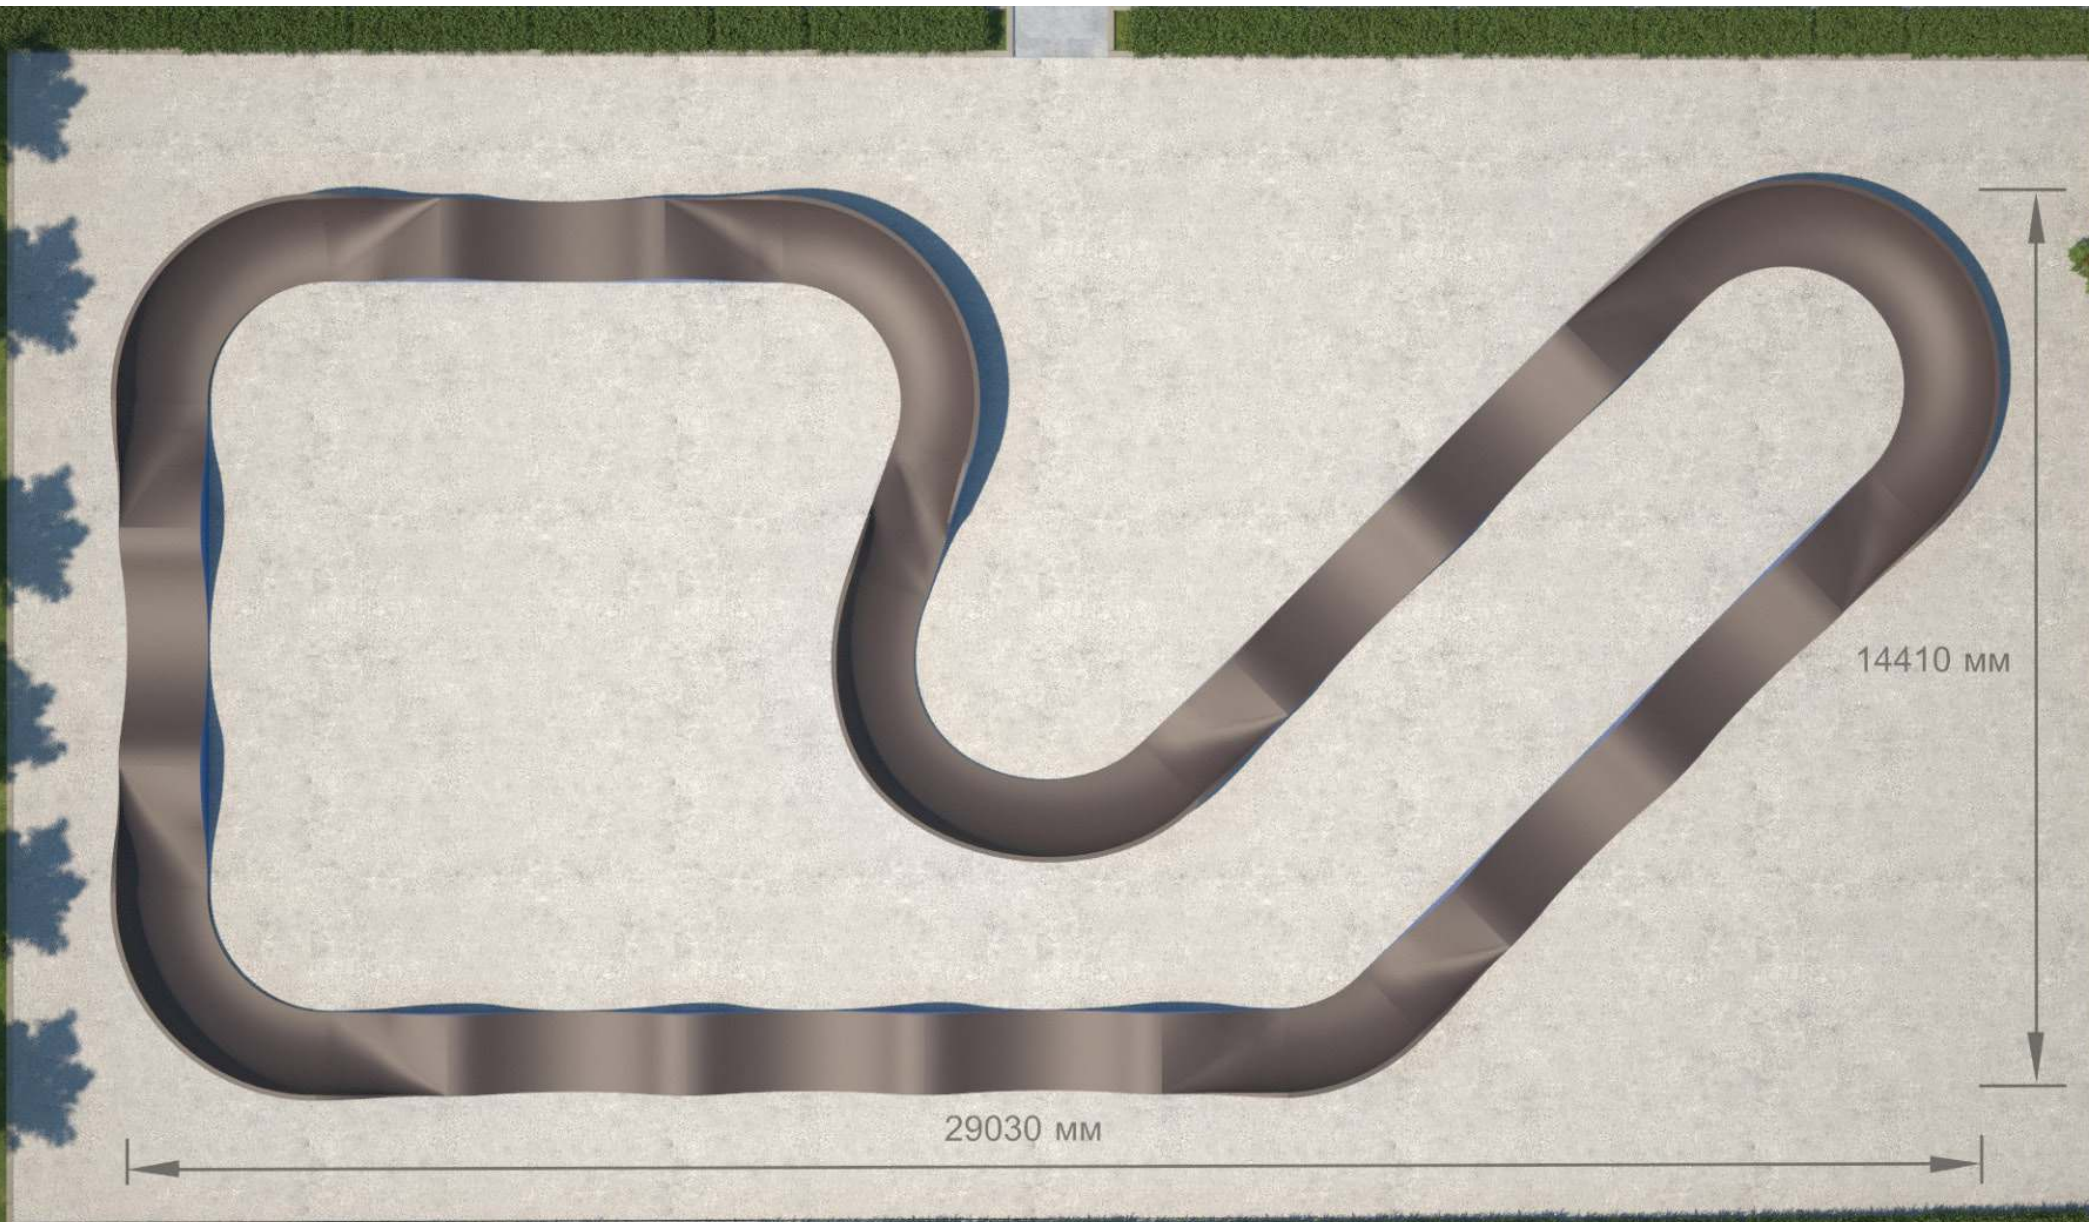

проектирование
и производство
скейт-парков

РЕАЛИЗУЕМ МЕЧТЫ МОЛОДЕЖИ

skpark_official

SKpark

skparkru

SKPARK SKATEPARKS

Проект
памп трека

SKP 29-14

ПРОЕКТ ПАМП ТРЕКА SKP 29-14

ДхШхВ, мм

ГАБАРИТНЫЕ РАЗМЕРЫ **29030x14410x1200(MAX)**

ПРОЕКТ ПАМП ТРЕКА SKP 29-14

Описание:

Памп трек имеет 6 поворотных углов для изменения направления движения. Подходит для любого уровня райдеров. Отлично впишется на территории любого парка, развлекательного и спортивного объекта, жилого комплекса. Мобильная, спортивная трасса из композитных модулей разной геометрии позволяет легко трансформировать данный памп трек в другую конфигурацию. Убрав или добавив несколько модулей, вы можете собрать совершенно новую и интересную для себя трассу.

Требования к площадке: **асфальт/грунт/бетон**

Направленность:

скейтбординг, BMX/MTB, ролики, кик скутер

Уровень: **начинающий/средний/профессиональный**

Среднее кол-во одновременно катающихся: **10 чел**

Минимальный размер площадки: **30x15м (450м²)**

Оптимальный размер площадки: **20x40м (800 м²)**

Длина трассы: **77 метров**

Гарантия на оборудование – **2 года**

По желанию Заказчика, также возможно:

- нанесение логотипа/надписи на оборудовании
- оформление каркаса и боковых панелей в любой цвет по RAL