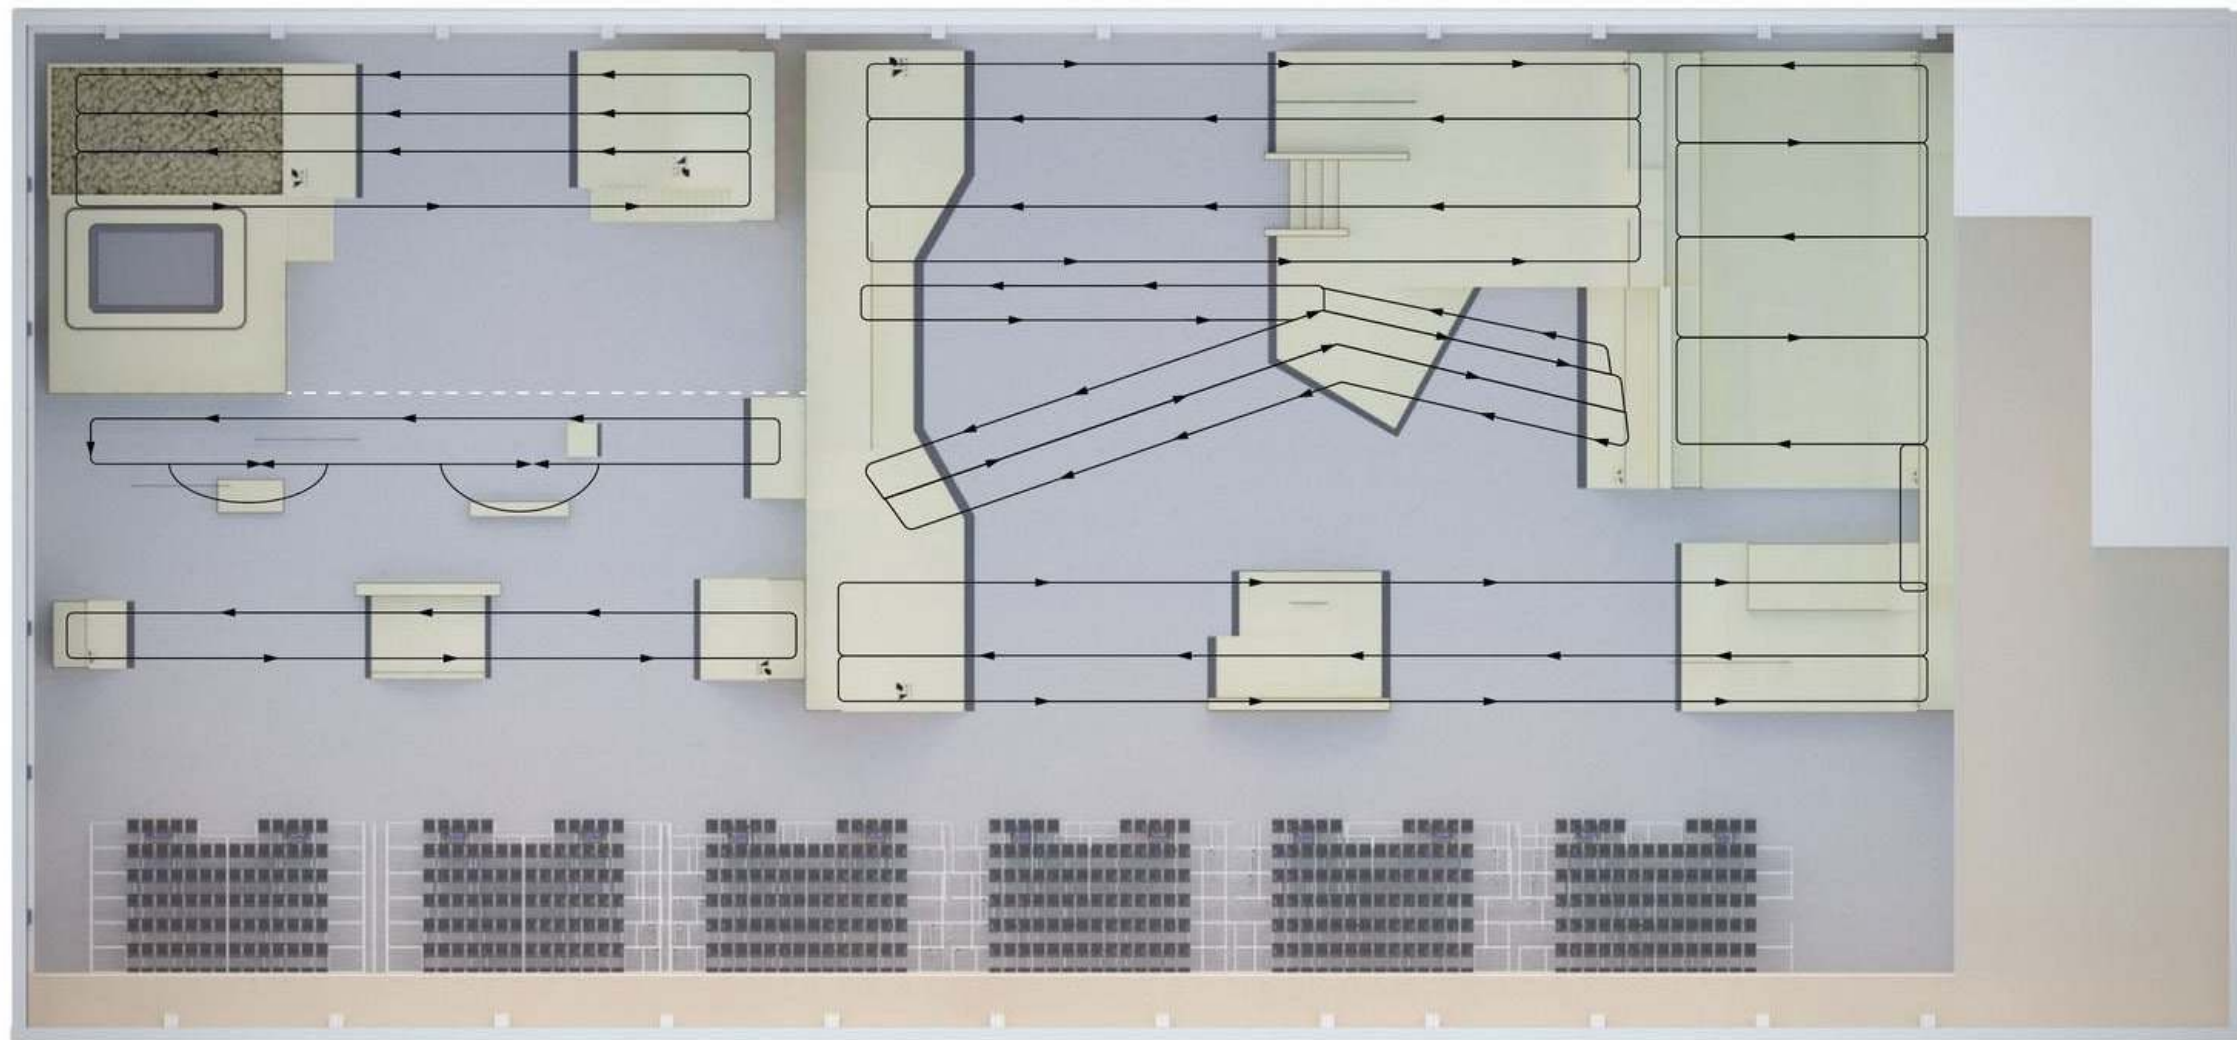

Цены на дополнительные услуги уточняйте у менеджеров.

Проект включает 3 зоны:

- **Тренировочная зона** площадью 350 м², которая включая в себя поролоновую яму с батутом.
- **Зона easy line**, для начинающих райдеров площадью 297 кв.м.(27м x 11м)
- **Основная зона скейт-парка** размерами 41м x 24м(984 кв.м), в состав которой входит стрит зона и разноуровневая мини-рампа шириной 16 метров.

Одной из основных фигур стрит зоны скейт-парка является многофункциональная скейт-плаза с пирамидой(№1), позволяющая райдерам выполнять различные скольжения, прыжки через ступени и трансферные трюки.

ДЕРЕВЯННЫЙ КАРКАС