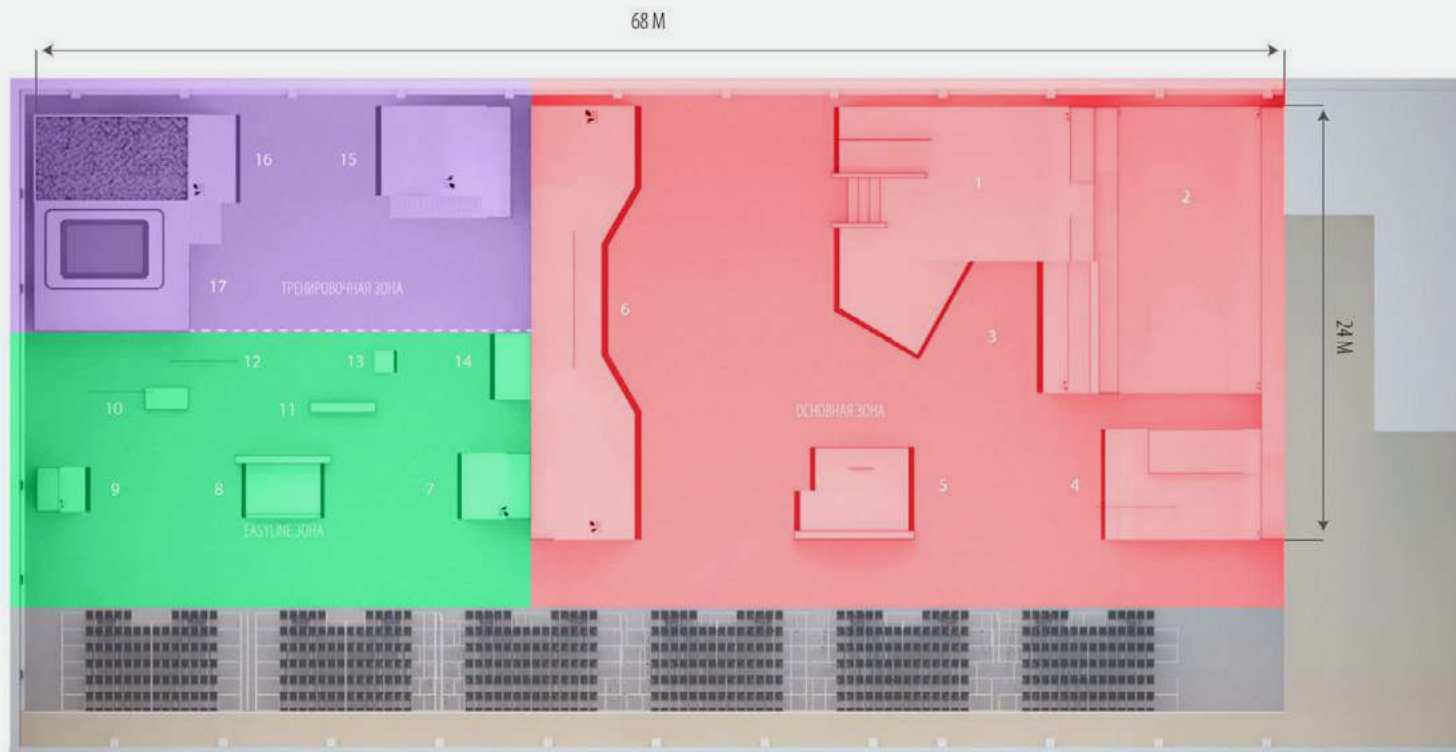

Цены на дополнительные услуги уточняйте у менеджеров.

Проект включает 3 зоны:

- **Тренировочная зона** площадью 350 м², которая включая в себя поролоновую яму с батутом.
- **Зона easy line**, для начинающих райдеров площадью 297 кв.м.(27м x 11м)
- **Основная зона скейт-парка** размерами 41м x 24м(984 кв.м), в состав которой входит стрит зона и разноуровневая мини-рампа шириной 16 метров.