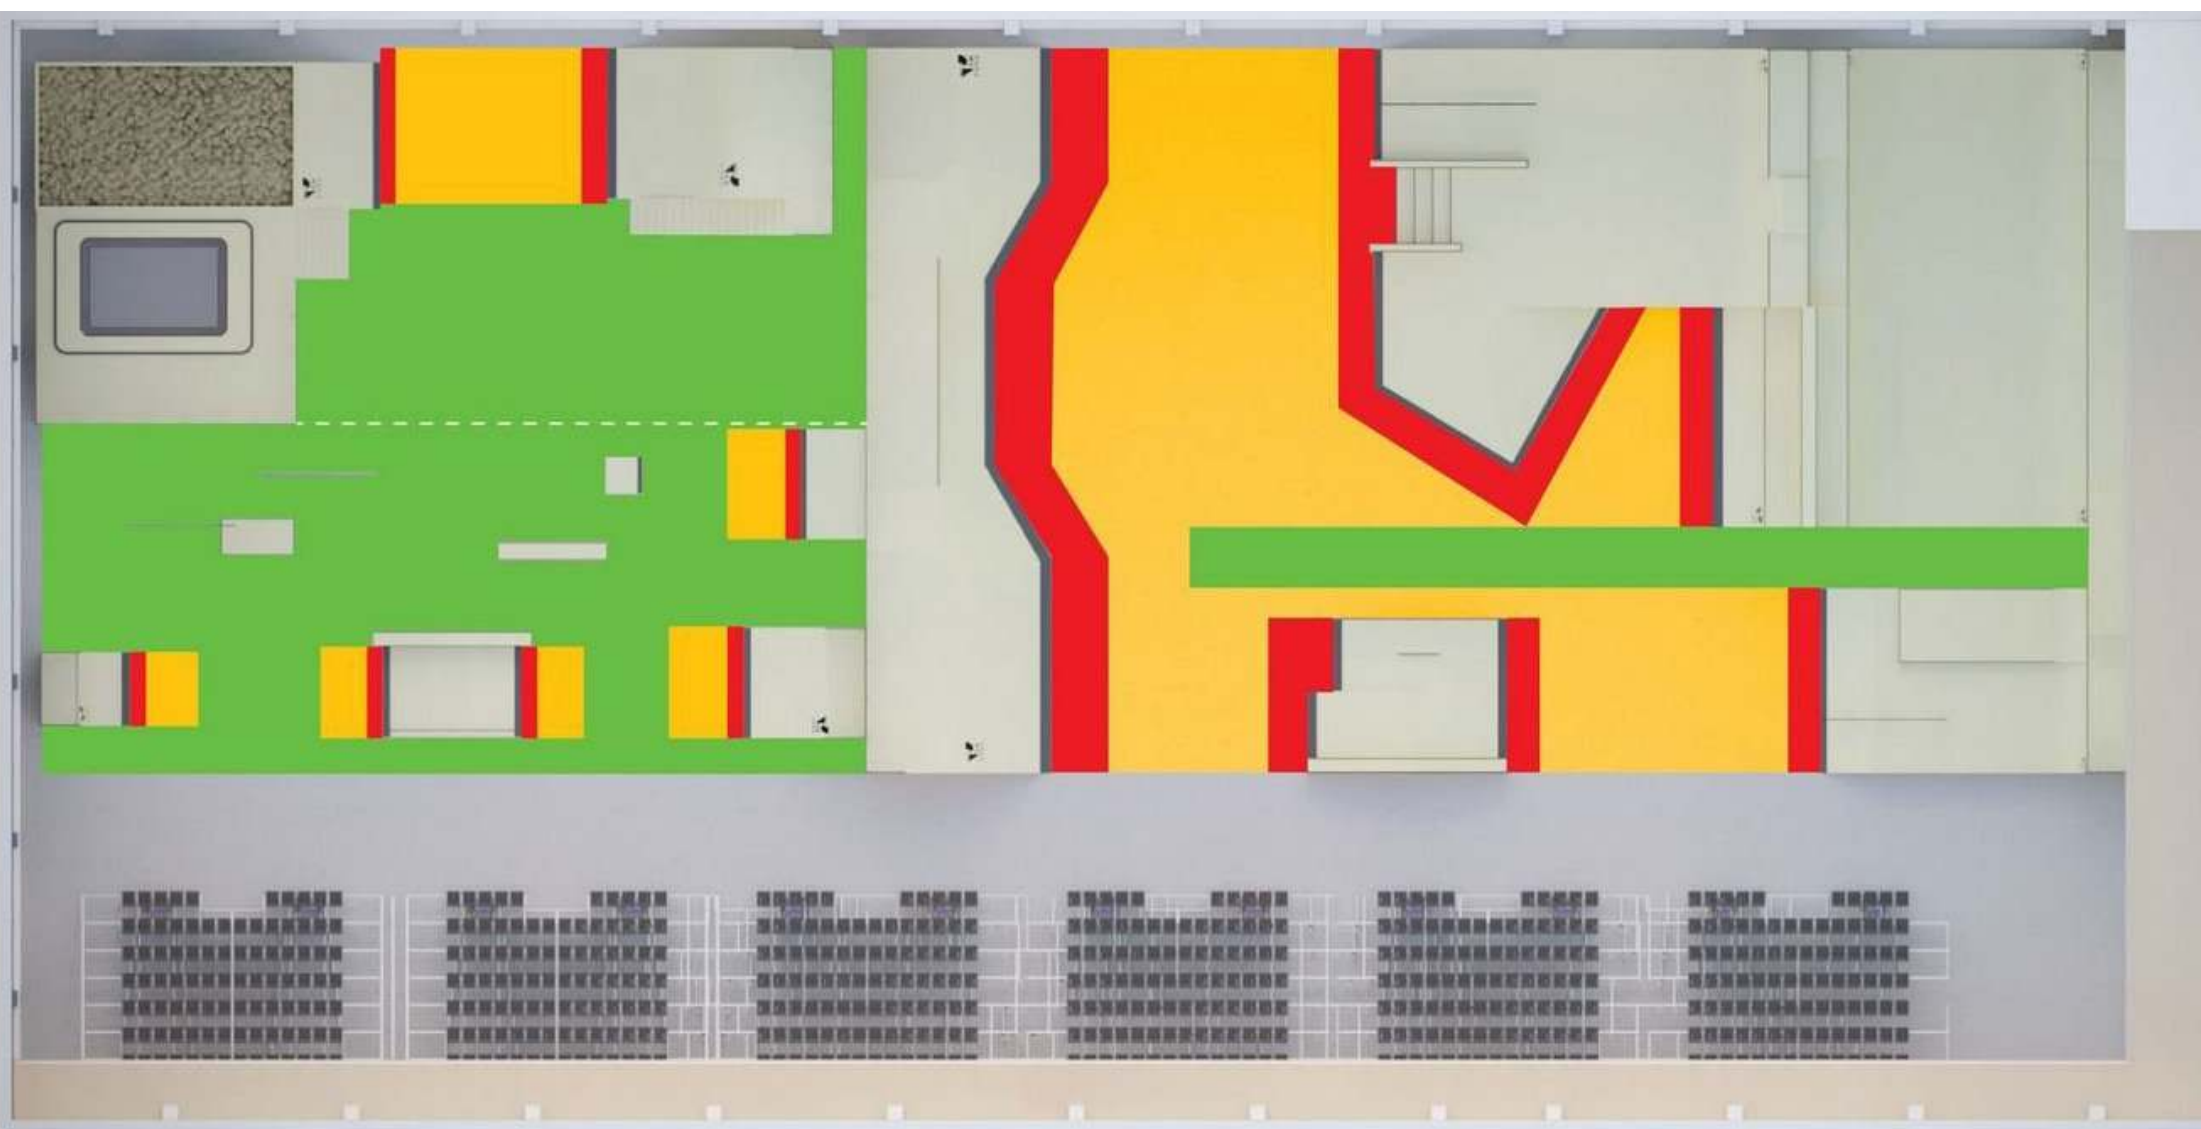

проектирование
и производство
скейт-парков

РЕАЛИЗУЕМ МЕЧТЫ МОЛОДЕЖИ

- skpark_official
- skparkru
- SKpark
- SKPARK SKATEPARKS

Проект
скейт-парка
для крытой
площадки

ISK 68-24

ПРОЕКТ ISK 68-24

СПЕЦИФИКАЦИЯ

№	Наименование фигуры	Размеры, мм Д×Ш×В
1	Скейтплаза с пирамидой	14420x14000x2150
2	Разноуровневая минирампа	10500x15860x1500/3050
3	Квотерпайп	2950x7320x1220
4	Скейтплаза	10720x6100x600/1600
5	Фанбокс книжка	6675x5110x530/1110
6	Секция разгонных горок	6165x24000x1600
7	Бэнк	4030x3660x1000
8	Фанбокс	5300x3480x400/900
9	Квотерпайп	2980x2440x1220
10	Мэнул пэд	3550x1220x200/430
11	Грайндбокс	3660x600x300
12	Рэйл	4000x40x340
13	Кикер	1450x1220x300
14	Выкат	2250x3660x900
15	Разгонная горка с лестницей	6910x6210x3450
16	Поролоновая яма	11445x4880x1220
17	Тренировочная секция с батутом	10375x7120x1220

ЗОНЫ КОНТРОЛЯ СКОРОСТЕЙ

Зона слабого контроля

Зона среднего контроля

Зона абсолютного контроля

ПРОЕКТ ISK 68-24

Описание:

Данный проект ориентирован для катания на скейтборде для райдеров с начинающим и средним уровнем катания. Подходит для тренировки и подготовки спортсменов к олимпийским играм в дисциплине «скейтбординг». Скейт-парк, также отлично подойдет для катания на роликах и кик скутере.

Цены на дополнительные услуги уточняйте у менеджеров.

Проект включает 3 зоны:

- **Тренировочная зона** площадью 350 м², которая включая в себя поролоновую яму с батутом.
- **Зона easy line**, для начинающих райдеров площадью 297 кв.м.(27м x 11м)
- **Основная зона скейт-парка** размерами 41м x 24м(984 кв.м), в состав которой входит стрит зона и разноуровневая мини-рампа шириной 16 метров.